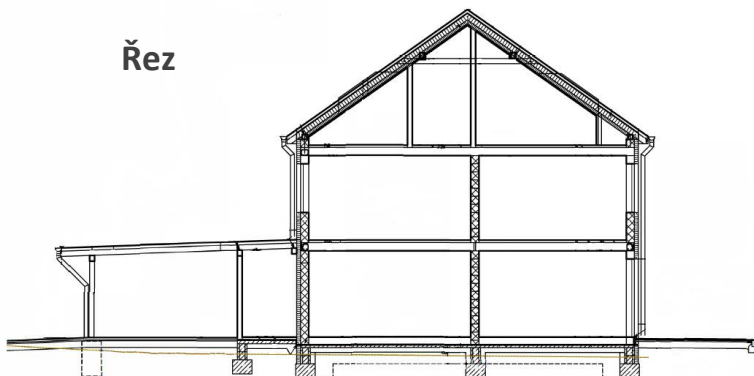

Pohled jihovýchodní z ulice

Pohled severozápadní ze zahrady

Řez

**RD 04**

RD 159,90 m²
+ terasa 21,00 m²

Pozemek 270 m²