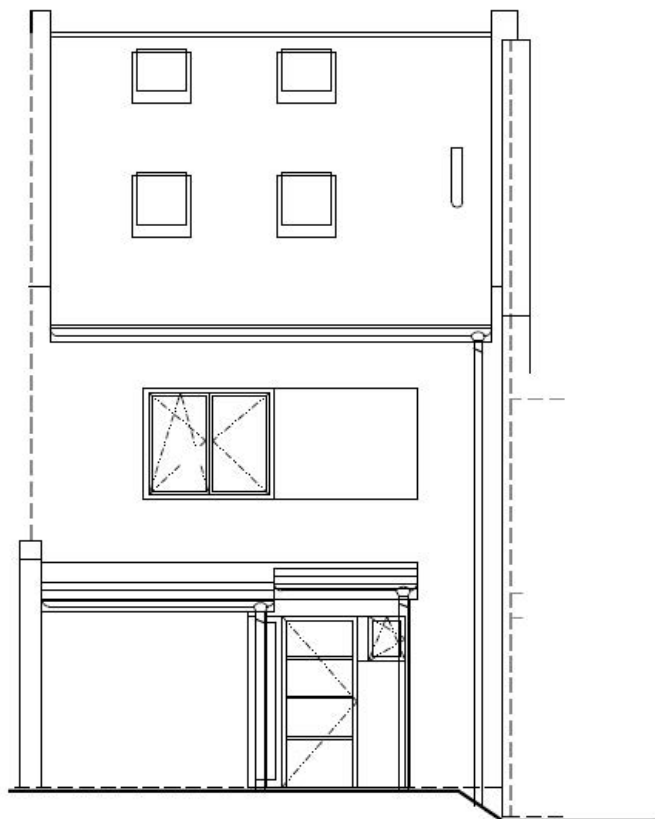

RD 04

RD 159,90 m²
 + terasa 21,00 m²

Pozemek 270 m²

1.NP

Číslo	Jméno	m2
1.01	CHODBA	9,67
1.02	WC, TECH. MÍSTNOST	2,98
1.03	ŠATNA	2,85
1.04	PRÁDELNA	3,71
1.05	SPÍŽ	2,61
1.06	KUCHYŇNĚ, OBÝVACÍ POKOJ	31,26
1.07	PROSTOR PRO KOLA	4,50
1.08	TERASA	21,00

2.NP

Číslo	Jméno	m2
2.01	CHODBA	5,62
2.02	SCHODIŠTĚ	4,32
2.03	WC	1,70
2.04	KOUPELNA	5,36
2.05	LOŽNICE	13,43
2.06	POKOJ	12,51
2.07	POKOJ	10,20

3.NP

Číslo	Jméno	m2
3.01	CHODBA	2,94
3.02	KOUPELNA	4,63
3.03	SCHODIŠTĚ	4,32
3.04	HERNA	15,46
3.05	PRACOVNA	21,83

Pohled jihovýchodní z ulice

Pohled severozápadní ze zahrady

Řez

**RD 04**

RD 159,90 m²
+ terasa 21,00 m²

Pozemek 270 m²