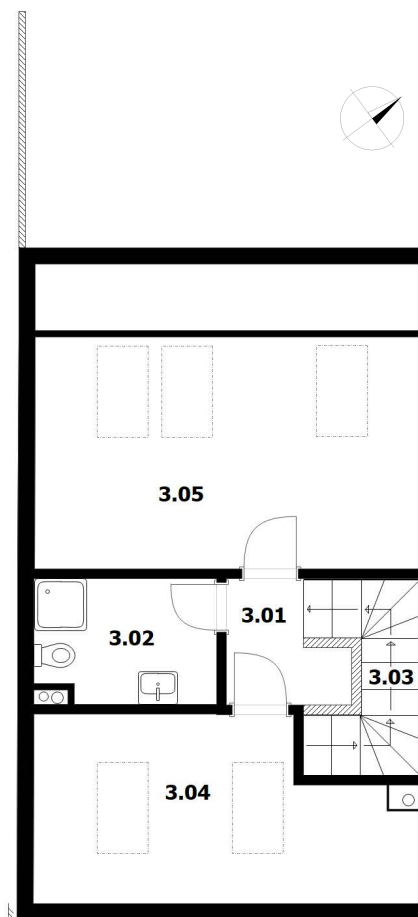

RD 04

RD 159,90 m²
 + terasa 21,00 m²

Pozemek 270 m²

1.NP

Číslo	Jméno	m2
1.01	CHODBA	9,67
1.02	WC, TECH. MÍSTNOST	2,98
1.03	ŠATNA	2,85
1.04	PRÁDELNA	3,71
1.05	SPÍŽ	2,61
1.06	KUCHYŇNĚ, OBÝVACÍ POKOJ	31,26
1.07	PROSTOR PRO KOLA	4,50
1.08	TERASA	21,00

2.NP

Číslo	Jméno	m2
2.01	CHODBA	5,62
2.02	SCHODIŠTĚ	4,32
2.03	WC	1,70
2.04	KOUPELNA	5,36
2.05	LOŽNICE	13,43
2.06	POKOJ	12,51
2.07	POKOJ	10,20

3.NP

Číslo	Jméno	m2
3.01	CHODBA	2,94
3.02	KOUPELNA	4,63
3.03	SCHODIŠTĚ	4,32
3.04	HERNA	15,46
3.05	PRACOVNA	21,83

Pohled jihovýchodní z ulice

Pohled severozápadní ze zahrady

Řez

**RD 04**

RD 159,90 m²
+ terasa 21,00 m²

Pozemek 270 m²