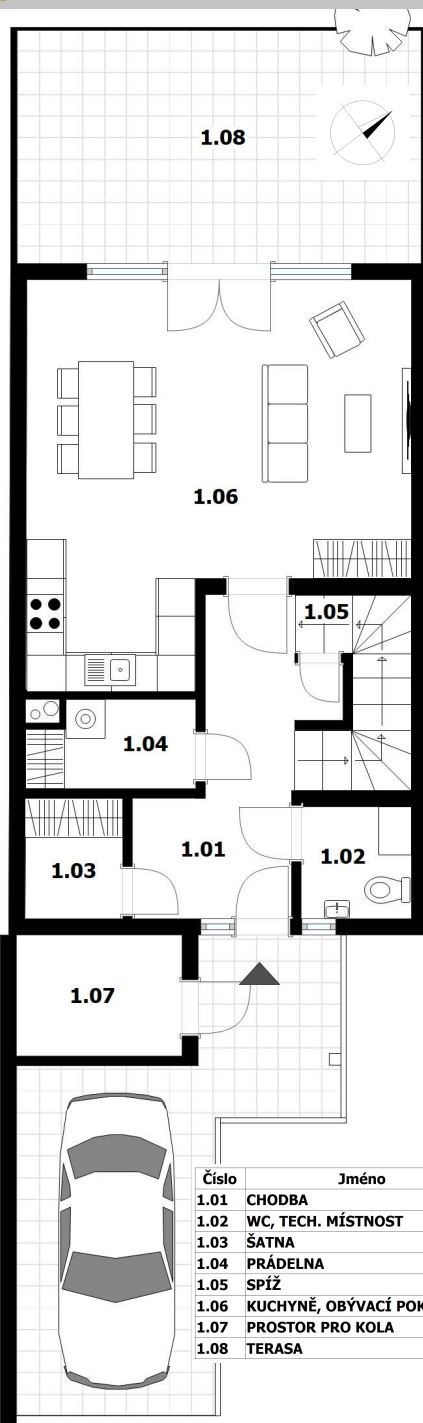

RD 04

RD 159,90 m²
 + terasa 21,00 m²

Pozemek 270 m²

1.NP

Číslo	Jméno	m2
1.01	CHODBA	9,67
1.02	WC, TECH. MÍSTNOST	2,98
1.03	ŠATNA	2,85
1.04	PRÁDELNA	3,71
1.05	SPÍŽ	2,61
1.06	KUCHYŇNĚ, OBÝVACÍ POKOJ	31,26
1.07	PROSTOR PRO KOLA	4,50
1.08	TERASA	21,00

2.NP

Číslo	Jméno	m2
2.01	CHODBA	5,62
2.02	SCHODIŠTĚ	4,32
2.03	WC	1,70
2.04	KOUPELNA	5,36
2.05	LOŽNICE	13,43
2.06	POKOJ	12,51
2.07	POKOJ	10,20

3.NP

Číslo	Jméno	m2
3.01	CHODBA	2,94
3.02	KOUPELNA	4,63
3.03	SCHODIŠTĚ	4,32
3.04	HERNA	15,46
3.05	PRACOVNA	21,83

Pohled jihovýchodní z ulice

Pohled severozápadní ze zahrady

Řez

**RD 04**

RD 159,90 m²
+ terasa 21,00 m²

Pozemek 270 m²