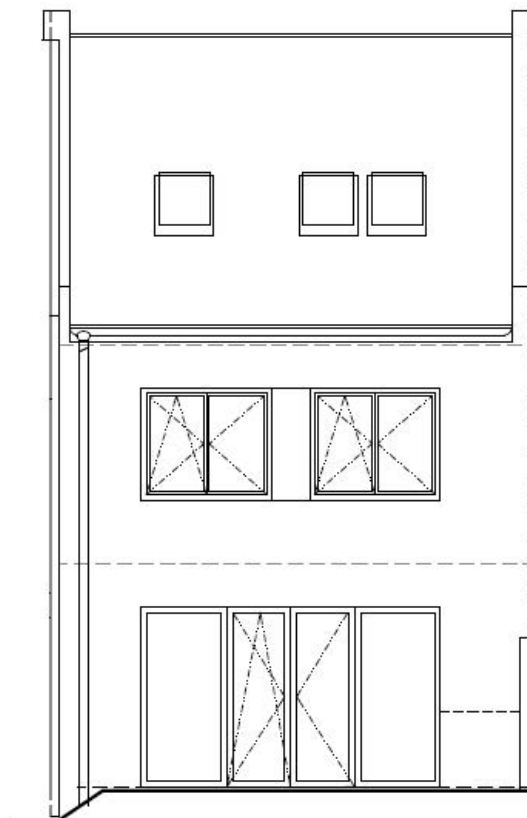

2.NP

Číslo	Jméno	m2
2.01	CHODBA	5,62
2.02	SCHODIŠTĚ	4,32
2.03	WC	1,70
2.04	KOUPELNA	5,36
2.05	LOŽNICE	13,43
2.06	POKOJ	12,51
2.07	POKOJ	10,20

3.NP

Číslo	Jméno	m2
3.01	CHODBA	2,94
3.02	KOUPELNA	4,63
3.03	SCHODIŠTĚ	4,32
3.04	HERNA	15,46
3.05	PRACOVNA	21,83

Pohled jihovýchodní z ulice

Pohled severozápadní ze zahrady

Řez

**RD 04**

RD 159,90 m²
+ terasa 21,00 m²

Pozemek 270 m²