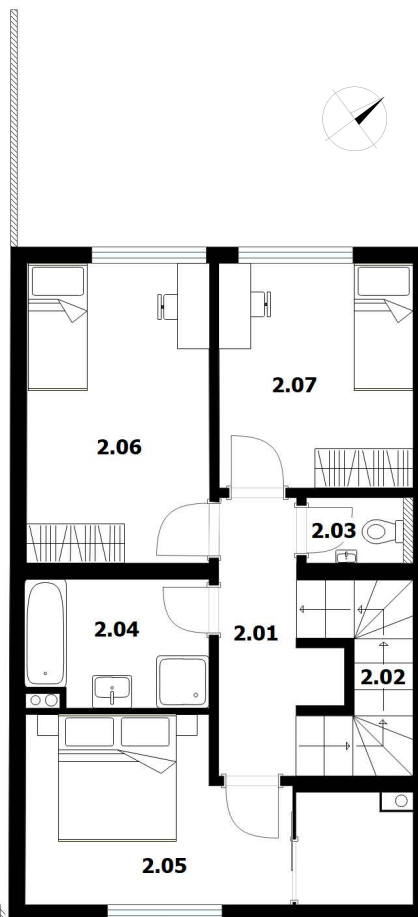

RD 04

RD 159,90 m²
 + terasa 21,00 m²

Pozemek 270 m²

1.NP

Číslo	Jméno	m2
1.01	CHODBA	9,67
1.02	WC, TECH. MÍSTNOST	2,98
1.03	ŠATNA	2,85
1.04	PRÁDELNA	3,71
1.05	SPÍŽ	2,61
1.06	KUCHYŇNĚ, OBÝVACÍ POKOJ	31,26
1.07	PROSTOR PRO KOLA	4,50
1.08	TERASA	21,00

2.NP

Číslo	Jméno	m2
2.01	CHODBA	5,62
2.02	SCHODIŠTĚ	4,32
2.03	WC	1,70
2.04	KOUPELNA	5,36
2.05	LOŽNICE	13,43
2.06	POKOJ	12,51
2.07	POKOJ	10,20

3.NP

Číslo	Jméno	m2
3.01	CHODBA	2,94
3.02	KOUPELNA	4,63
3.03	SCHODIŠTĚ	4,32
3.04	HERNA	15,46
3.05	PRACOVNA	21,83

Pohled jihovýchodní z ulice

Pohled severozápadní ze zahrady

Řez

**RD 04**

RD 159,90 m²
+ terasa 21,00 m²

Pozemek 270 m²